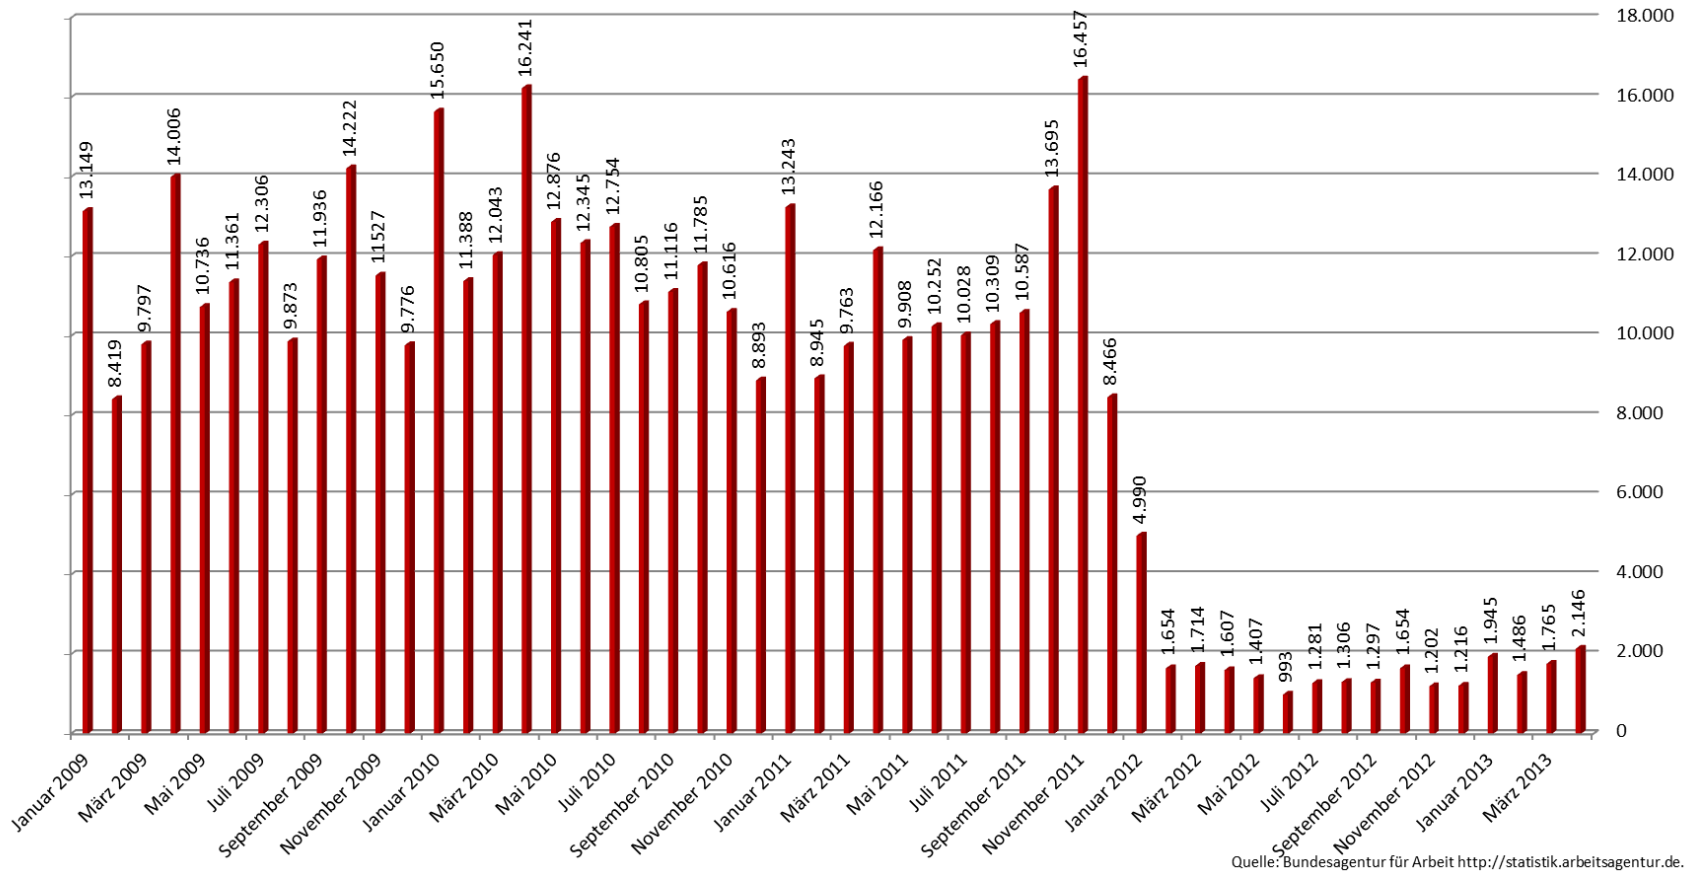

Fördereintritte Gründungszuschuss pro Monat

Quelle: Bundesagentur für Arbeit <http://statistik.arbeitsagentur.de>.